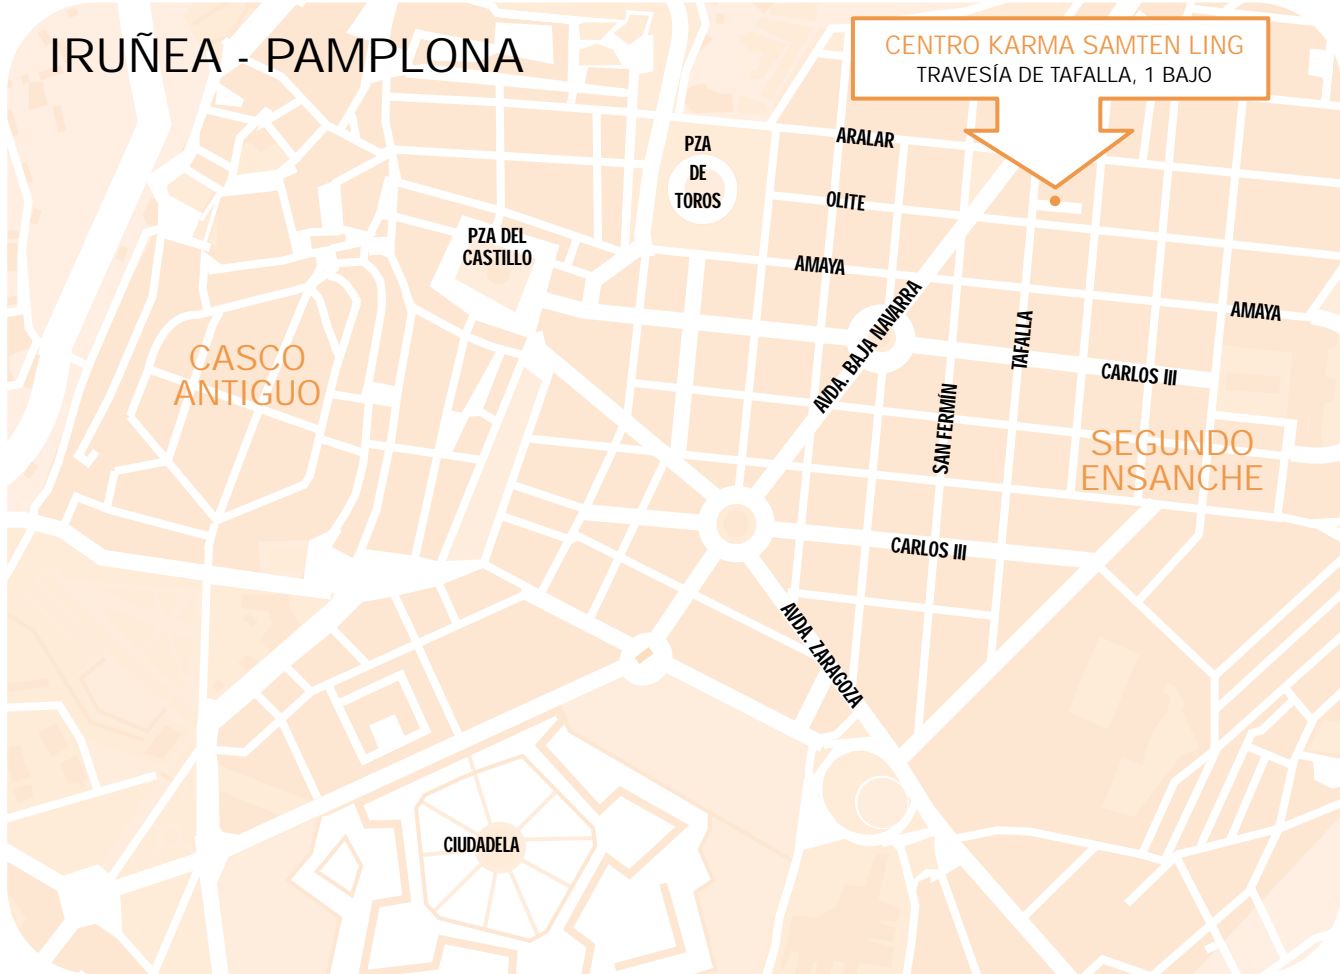

IRUÑEA - PAMPLONA

CENTRO KARMA SAMTEN LING
TRAVESÍA DE TAFALLA, 1 BAJO

DETALLE

PARQUE
MEDIALUNA

MEDIA LUNA

A BURLADA

MEDIA LUNA

CENTRO KARMA SAMTEN LING
TRAVESÍA DE TAFALLA, 1 BAJO

ARALAR

ARALAR

PARKING

PLAZA
DE TOROS

OLITE

OLITE

AVDA. BAJA NAVARRA

TAFALLA

AMAYA

AMAYA

PLAZA
MERINDADES

SAN FERMÍN

CARLOS III